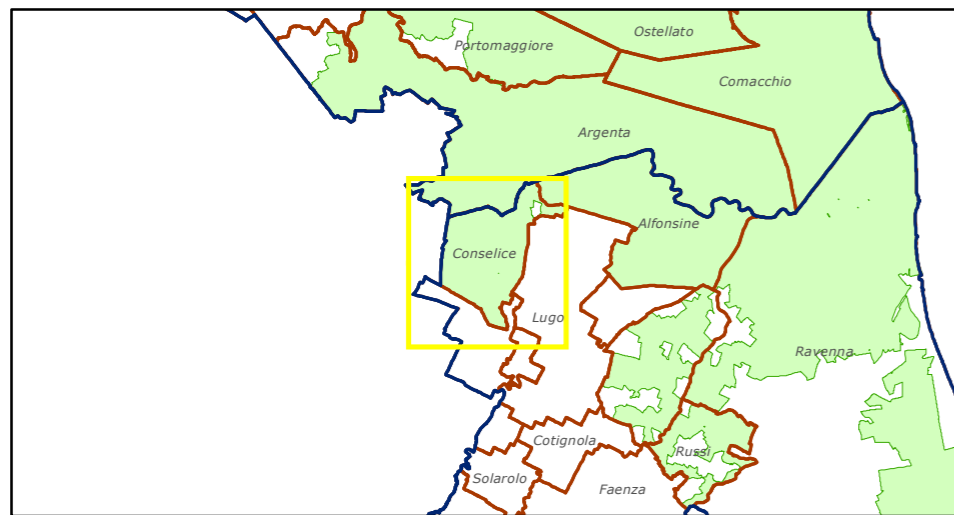

# TERRITORIO INTERESSATO DALLA STRATEGIA DI SVILUPPO LOCALE LEADER 2023-2027 DEL G.A.L. DELTA 2000

Comune di Conselice

Scala 1:50.000

Elaborazione  
SIT Provincia di Ravenna

## Legenda

- Confini provinciali
- Confini comunali
- SIC/ZSC e ZPS
- Parchi e Riserve Naturali
- Aree di Riequilibrio Ecologico
- Aree Leader 2023